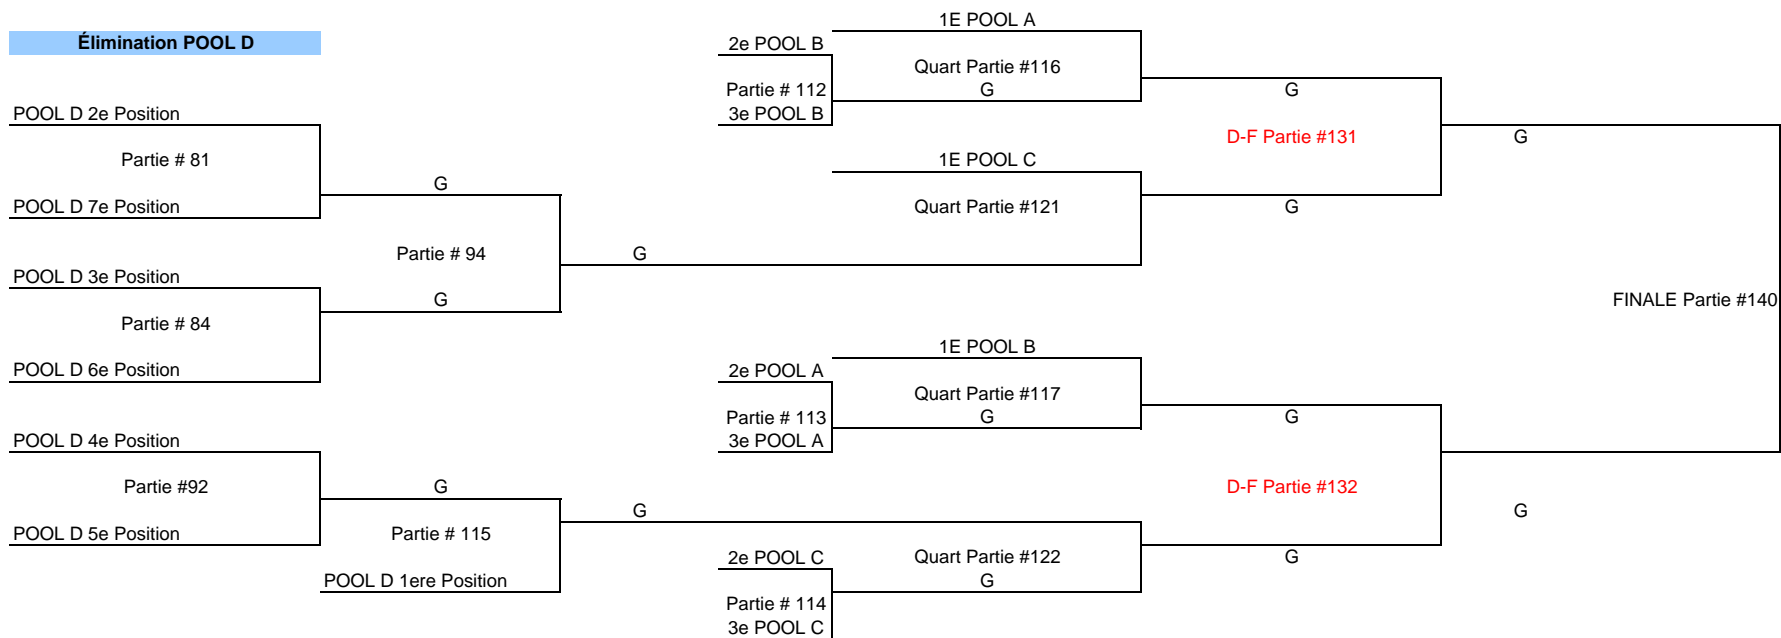

HORAIRE

Heure	# Partie	Pool	Classe	Visiteur	Local	Endroit
17h00	4	Pool A	Classe F	Gym Proform	Les chèvres	East-Broughton
18h00	7	Pool A	Classe F	Bravard	Les pirates	Black Lake
18h00	8	Pool B	Classe F	Les Simoneau	Promotuel Assurance	Coleraine
19h00	15	Pool A	Classe F	Firebarns	CCCP	Disraeli
20h00	18	Pool C	Classe F	Construction d'exception	Restaurant Le Maizerets	Coleraine
20h00	20	Pool D	Classe F	Dépanneur Pee-Wee Team Québec	Warriors	Disraeli
21h00	23	Pool A	Classe F	AJR Ventilation	Excavation Lafrance	Coleraine
21h00	24	Pool D	Classe F	Les industries Fournier	Bellechasse	East-Broughton
22h00	28	Pool D	Classe F	Mécanique 132	Golden Bouc	Coleraine
22h00	29	Pool B	Classe F	Edge Lettrage	AccesD	East-Broughton
23h00	32	Pool C	Classe F	Les grands Papa Burger	Valeant	Black Lake
23h00	33	Pool B	Classe F	Conceptromec	Team St-Val	Coleraine
23h00	34	Pool B	Classe F	Iceman	Les bons riens	East-Broughton
23h00	35	Pool C	Classe F	D-Naturals	Plomberie Giguère	Disraeli
24h00	37	Pool C	Classe F	Big Hockey League	Les Callipyges	Black Lake