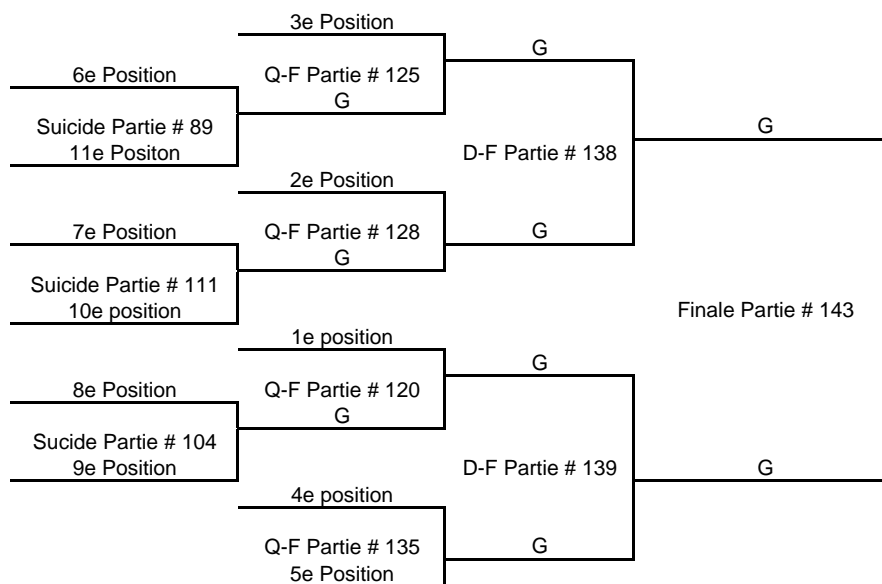

FILLE « LATE NIGHT STUDIO »

Équipe	PJ	Victoires (2 pts)	Défaites	BP	BC	Points	F
McPoulettes							
Les Tonntées du Rustick							
Les Nordiques							
Les Julies							
Les Pistaches							
La Source du sport							
Moorriinn							
Développement Odana							
La ringuette							
Les Huskies							
Notre équipe