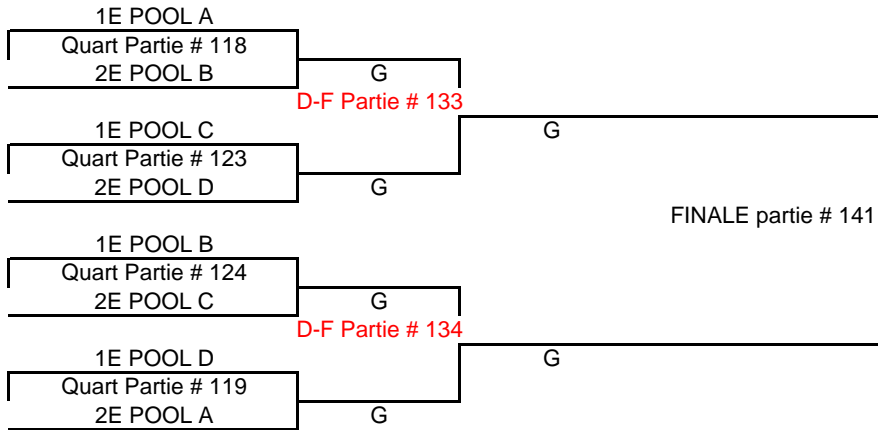

HORAIRE

Heure	# Partie	Classe	Visiteur	Local	Endroit	
17h00	1	Pool A	Classe E	Denis Lambert Excavation	Les Chums	Thetford
17h00	2	Pool B	Classe E	Les Gros Dards	Hotel National	Black Lake
17h00	3	Pool D	Classe E	Les Woufwouf	Nettoyeur ABC	Coleraine
18h00	9	Pool D	Classe E	Papetiers	Terrassement Côté	East-Broughton
18h00	10	Pool C	Classe E	100 Watts	Les Cigarettes	Disraeli
19h00	12	Pool A	Classe E	Les TMNT	Les Camarades	Black Lake
19h00	13	Pool B	Classe E	Express de St-Hyacinthe	Ti-Coq	Coleraine
19h00	14	Pool C	Classe E	Hugo	Phantoms	East-Broughton
20h00	19	Pool A	Classe E	KLL	Boompack	East-Broughton
21h00	25	Pool B	Classe E	Bilodeau Patry CPA	Cactus	Disraeli
22h00	30	Pool D	Classe E	Express de Laval	Le National	Disraeli
24h00	36	Pool C	Classe E	Sharks	Les Porcs	Thetford
11h00	57	Pool A	Classe E	Denis Lambert Excavation	Les TMNT	Disraeli
12h00	60	Pool B	Classe E	Les Gros Dards	Bilodeau Patry CPA	Coleraine
13h00	66	Pool A	Classe E	KLL	Les camarades	East-Broughton
13h00	67	Pool B	Classe E	Hotel National	Express de St-hyacinth	Disraeli
14h00	68	Pool A	Classe E	Boompack	Les Chums	Thetford
14h00	71	Pool B	Classe E	Cactus	Ti-Coq	East-Broughton
14h00	72	Pool C	Classe E	100 Watts	Phantoms	Disraeli