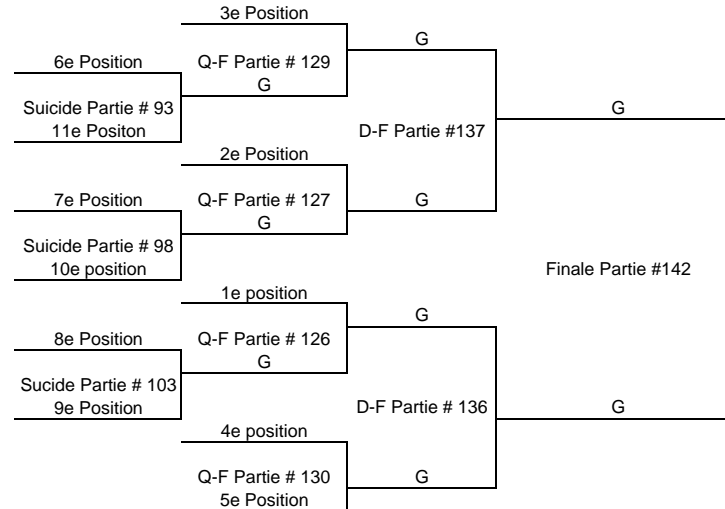

CLASSE D "VILLE DE THETFORD"

Équipe	PJ	Victoires (2 pts)	Défaites	BP	BC	Points	Position
Goats							
Maçonnerie Innovatech							
St-Hubert Thetford							
Team Spirits							
Isolation Multi-services							
Les boys							
All Black							
JMF Services Maintenance							
Kevin Doyon							
Boutique Séduction							
Blueshirts