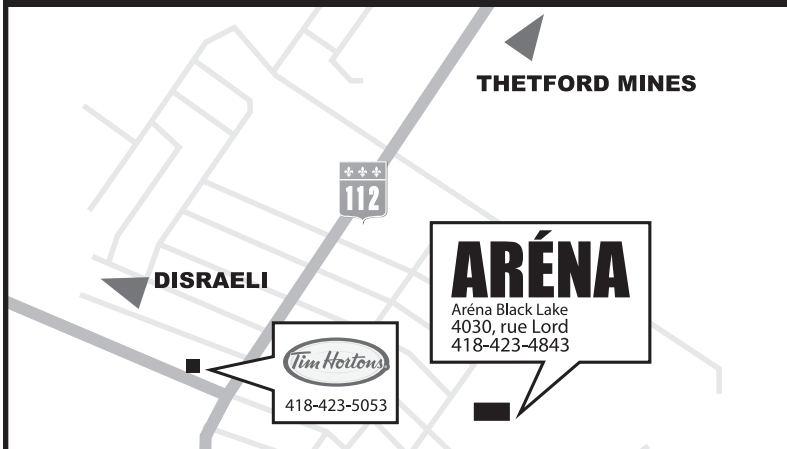

BLACK LAKE

DISRAELI

COLERAINE

EAST BROUGHTON